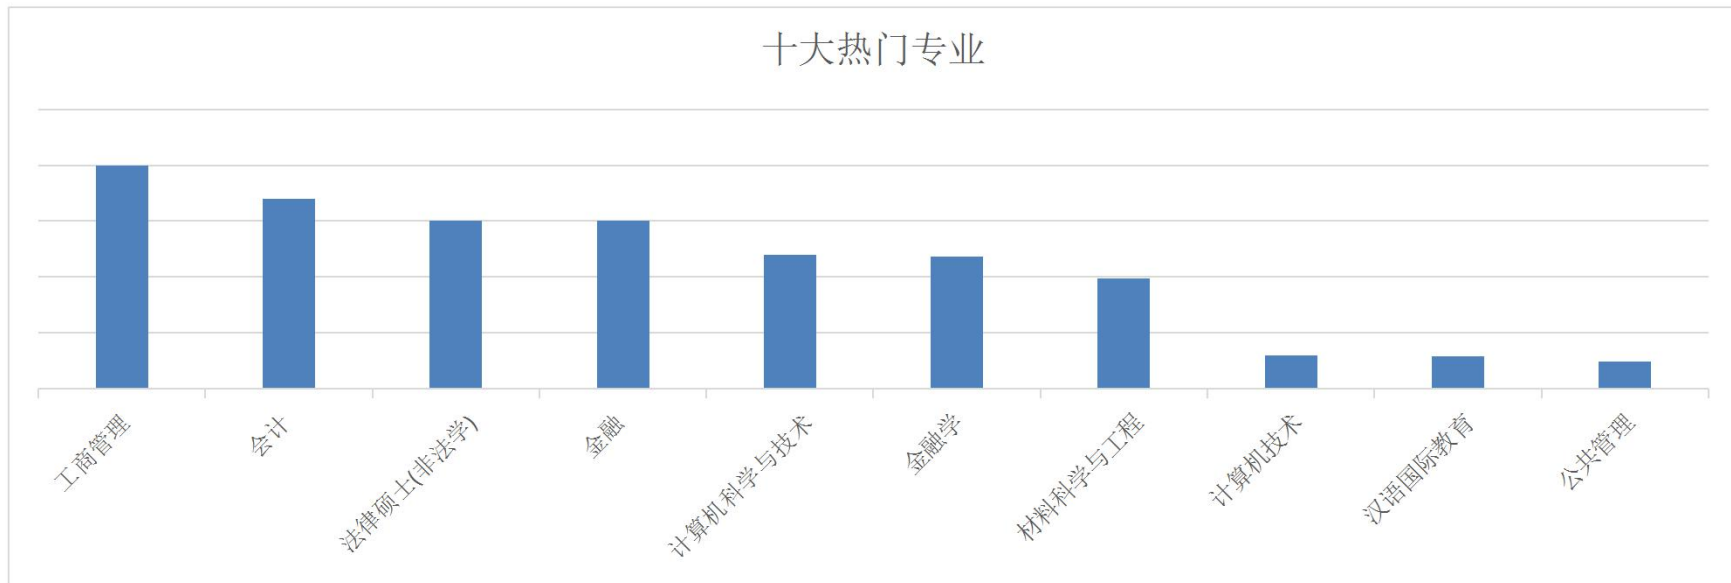

2017研究生报考数据调查报告

报告基于咋学考研APP“研究生模拟报名系统”相关数据生成

9万人使用模拟报名系统

咋学考研自我研发的模拟报名系统<http://ky.zaxue100.com/yjsbm>，自2017年9月上线以来，共有约9.1万人使用该系统来体验考研报名流程。其中咋学考研APP自有用户占到53%，其他来源用户占到47%。

北京报名人数最多

全国除却港澳台地区，报名人数前五的省份是北京、山东、河南、江苏和湖北省

各省报名人数趋势图

专业硕士报考人数达42%

参加咋学模拟报名的学员中，选择专业硕士方向人数38615人，占总人数的42%

应届生占绝大部分

参加咋学模拟报名的学员中，应届生占71%，其比例低于教育部2016年数据，与咋学考研APP用户群有一定关系

应届生与非应届生比例

热门专业报名多

工商管理、会计和法硕是报名人数最多的三个专业，与2016年教育部公布数据较吻合

十大热门专业

咋学考研APP研究生模拟报名系统，全年开放，考研学子随时体验研究生报名操作的全部流程，避免误报、错报；同时通过大数据统计分析，透析考研趋势，帮助考生知己知彼，更有针对性的进行备考。

全国硕士研究生招生考试
网上模拟报名平台
随意体验、报名流程全掌握

咋学考研研究生模拟报名系统登录地址 <http://ky.zaxue100.com/yjsbm>

考研同学如需更详实的数据报告或考研报名指导，可加QQ 2011978355 进行咨询