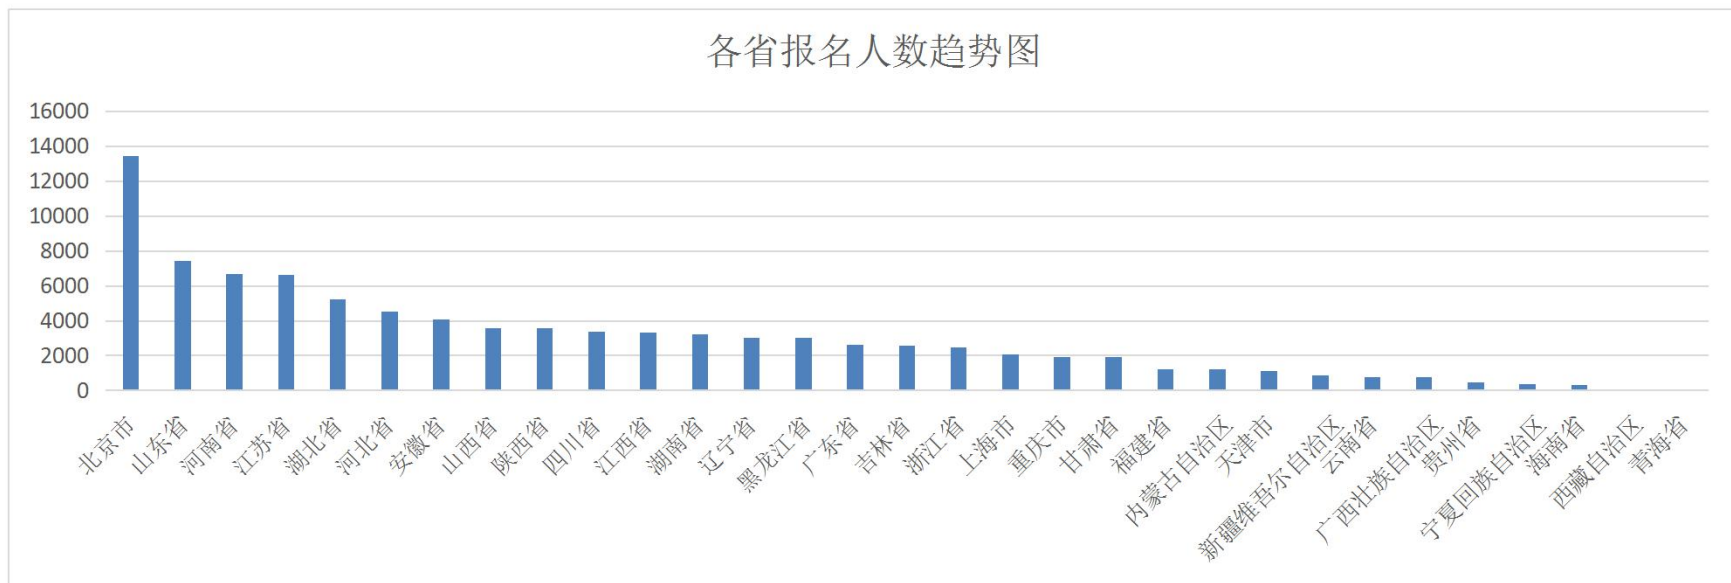

2017研究生报考数据调查报告

报告基于咋学考研APP“研究生模拟报名系统”相关数据生成

9万人使用模拟报名系统

咋学考研自我研发的模拟报名系统<http://ky.zaxue100.com/yjsbm>，自2017年9月上线以来，共有约9.1万人使用该系统来体验考研报名流程。其中咋学考研APP自有用户占到53%，其他来源用户占到47%。

北京报名人数最多

全国除却港澳台地区，报名人数前五的省份是北京、山东、河南、江苏和湖北省

各省报名人数趋势图

专业硕士报考人数达42%

参加咋学模拟报名的学员中，选择专业硕士方向人数38615人，占总人数的42%

应届生占绝大部分

参加咋学模拟报名的学员中，应届生占71%，其比例低于教育部2016年数据，与咋学考研APP用户群有一定关系

应届生与非应届生比例

热门专业报名多

工商管理、会计和法硕是报名人数最多的三个专业，与2016年教育部公布数据较吻合