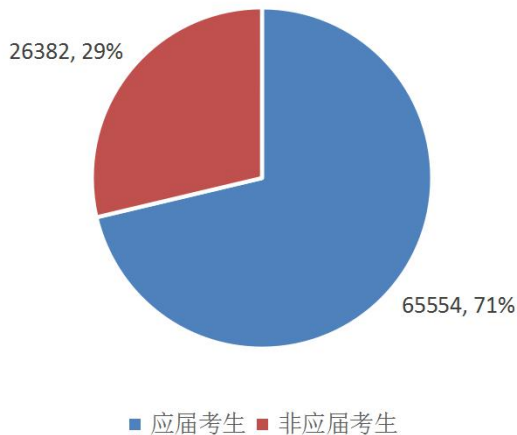

2017研究生报考数据调查报告

报告基于咋学考研APP“研究生模拟报名系统”相关数据生成

9万人使用模拟报名系统

咋学考研自我研发的模拟报名系统<http://ky.zaxue100.com/yjsbm>，自2017年9月上线以来，共有约9.1万人使用该系统来体验考研报名流程。其中咋学考研APP自有用户占到53%，其他来源用户占到47%。

北京报名人数最多

全国除却港澳台地区，报名人数前五的省份是北京、山东、河南、江苏和湖北省

各省报名人数趋势图

专业硕士报考人数达42%

参加咋学模拟报名的学员中，选择专业硕士方向人数38615人，占总人数的42%

应届生占绝大部分

参加咋学模拟报名的学员中，应届生占71%，其比例低于教育部2016年数据，与咋学考研APP用户群有一定关系

应届生与非应届生比例

热门专业报名多

工商管理、会计和法硕是报名人数最多的三个专业，与2016年教育部公布数据较吻合

十大热门专业

咋学考研APP研究生模拟报名系统，全年开放，考研学子随时体验研究生报名操作的全部流程，避免误报、错报；同时通过大数据统计分析，透析考研趋势，帮助考生知己知彼，更有针对性的进行备考。

全国硕士研究生招生考试
网上模拟报名平台
随意体验、报名流程全掌握

咋学考研研究生模拟报名系统登录地址 <http://ky.zaxue100.com/yjsbm>

考研同学如需更详实的数据报告或考研报名指导，可加QQ 2011978355 进行咨询